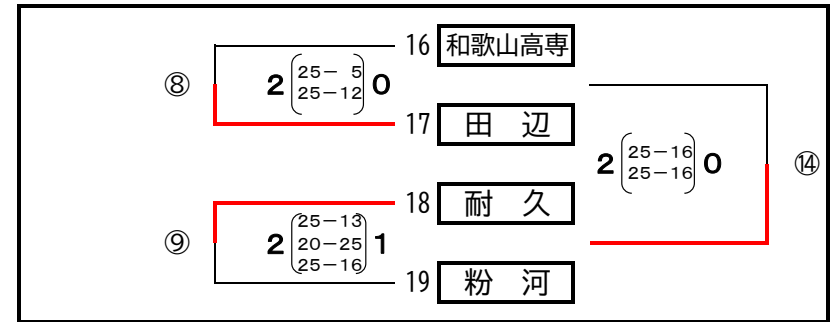

決勝トーナメント (男子)

# 令和8年度 県高校総体バレーボール大会組合せ

和歌山県高等学校体育連盟バレーボール専門部

予選グループ戦 (女子)

5月30日(土)

田辺スポーツパーク

※ 3チームゾーンが1勝1敗の場合

①セット率 (得セット÷失セット)

②得点率 (総得点÷総失点)