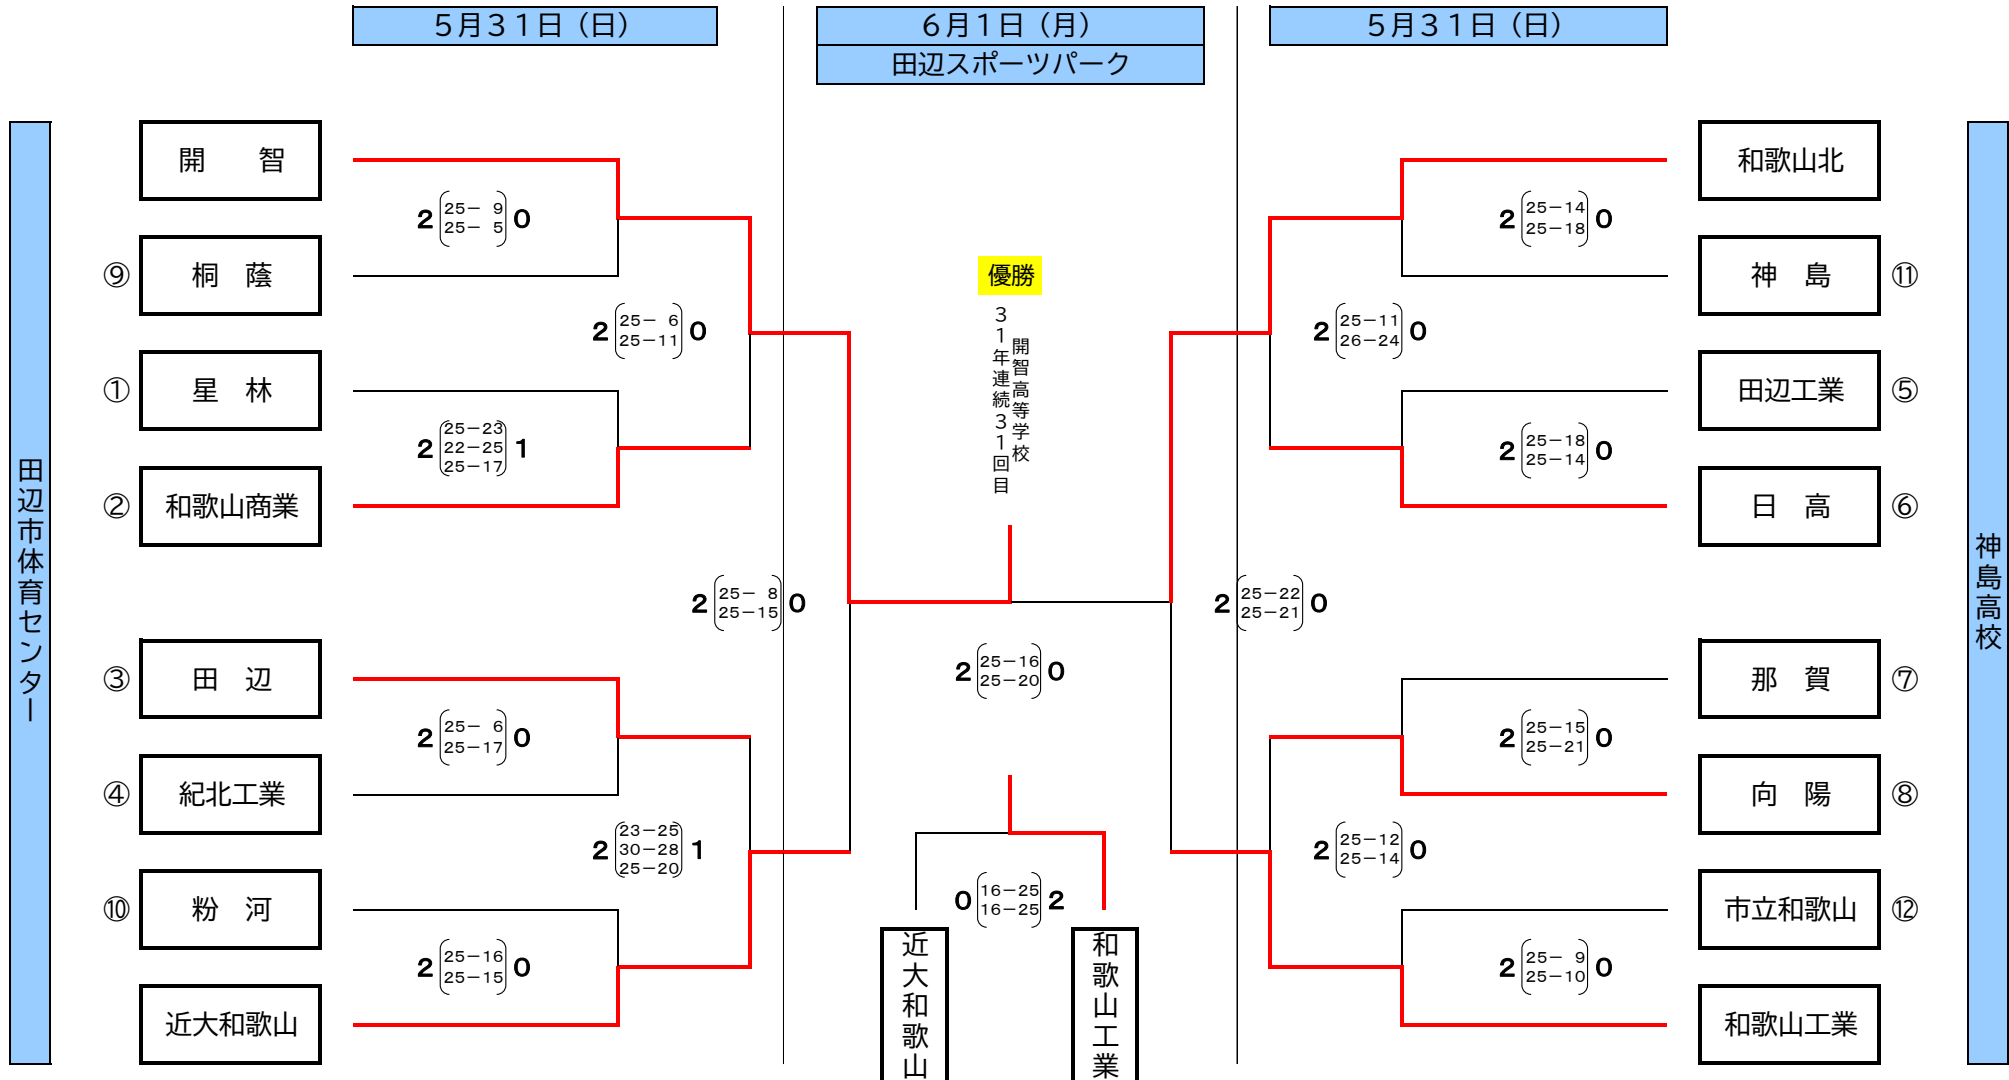

# 令和8年度 県高校総体バレーボール大会組合せ

和歌山県高等学校体育連盟バレーボール専門部

予選グループ戦 (男子)

5月30日(土)

田辺市体育センター

神島高校

令和8年度 県高校総体バレーボール大会組合せ

和歌山県高等学校体育連盟バレーボール専門部

決勝トーナメント (男子)

# 令和8年度 県高校総体バレーボール大会組合せ

和歌山県高等学校体育連盟バレーボール専門部

予選グループ戦 (女子)

5月30日(土)

田辺スポーツパーク

※ 3チームゾーンが1勝1敗の場合

①セット率 (得セット÷失セット)

②得点率 (総得点÷総失点)

## 決勝トーナメント (女子)