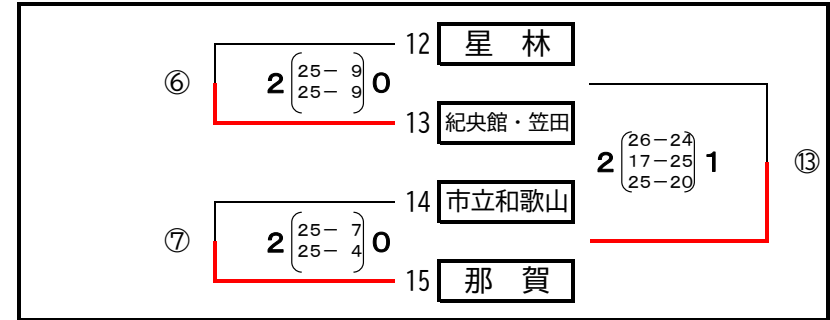

決勝トーナメント (男子)

# 令和8年度 県高校総体バレーボール大会組合せ

和歌山県高等学校体育連盟バレーボール専門部

予選グループ戦 (女子)

5月30日(土)

田辺スポーツパーク

※ 3チームゾーンが1勝1敗の場合

①セット率 (得セット÷失セット)

②得点率 (総得点÷総失点)