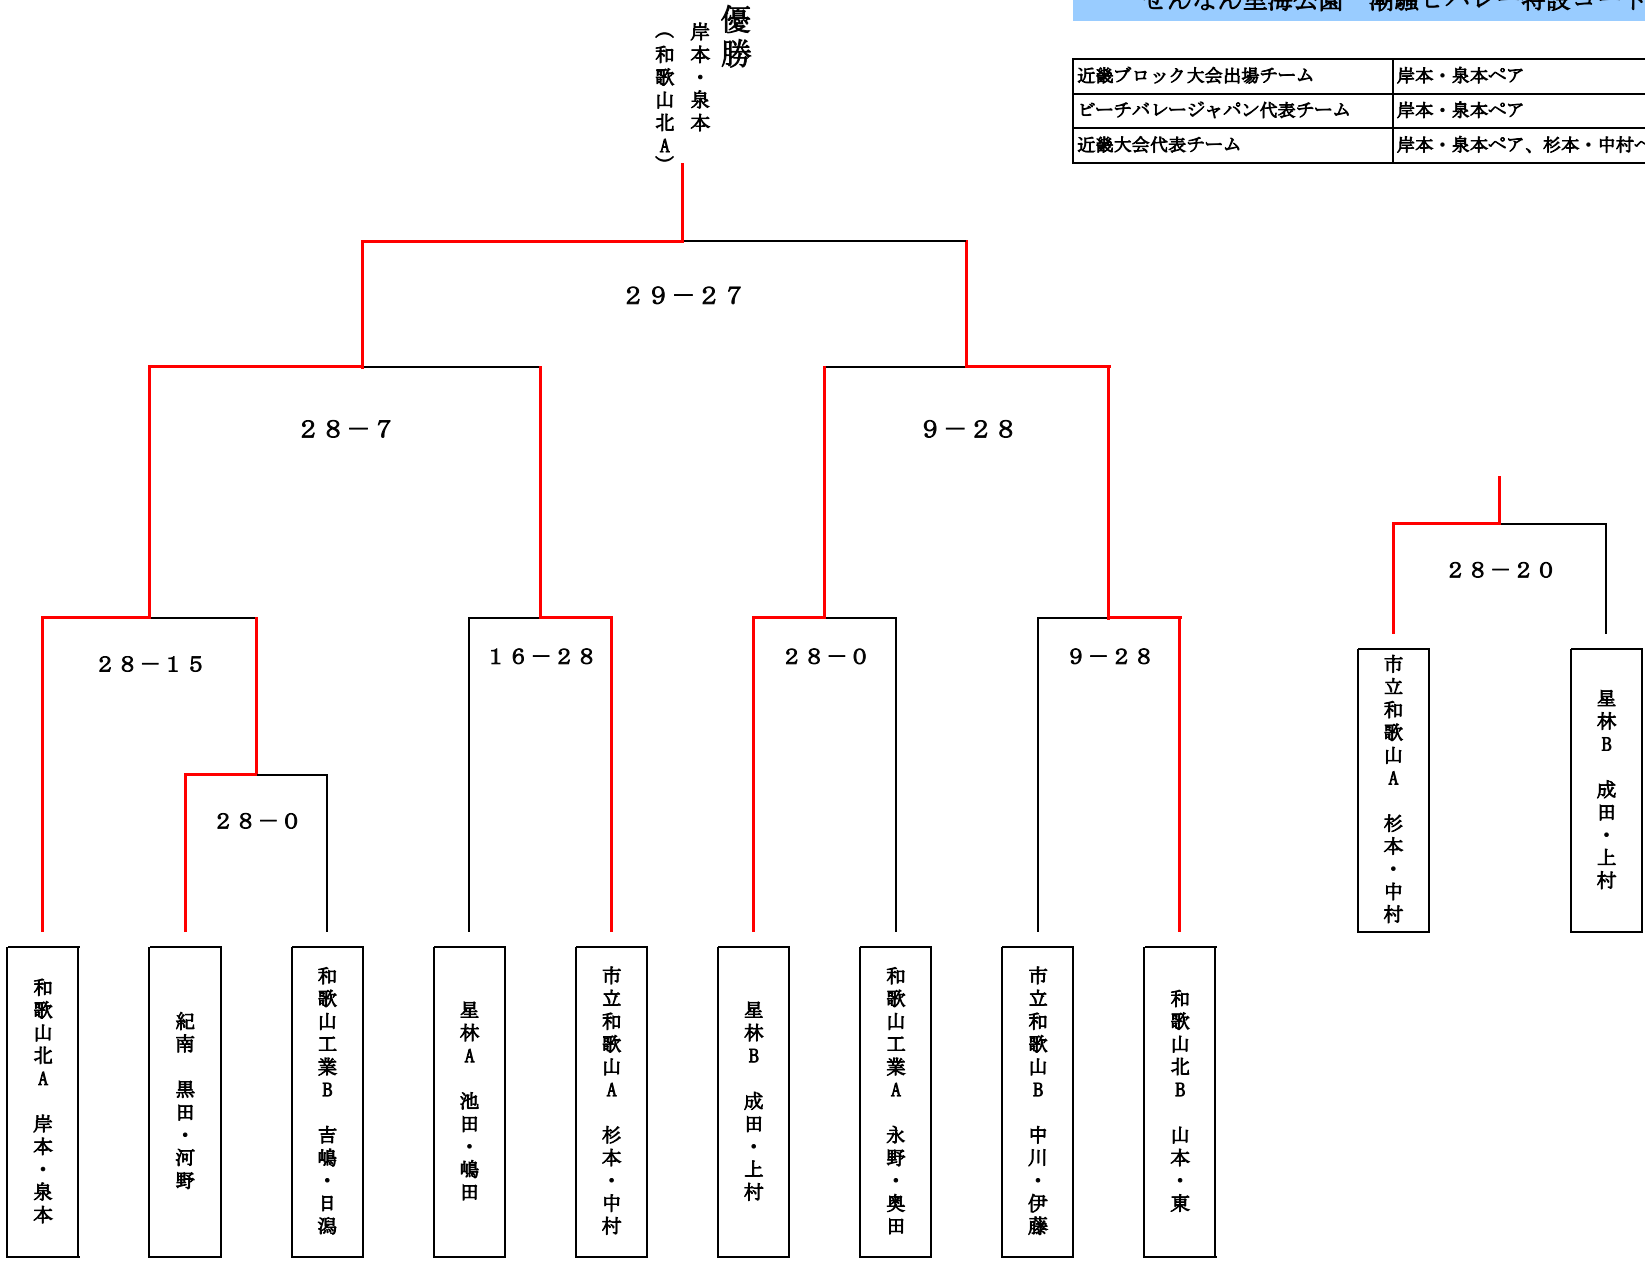

第80回 国民スポーツ大会 ビーチバレーボール競技 和歌山県選考会 兼 和歌山県ジュニアビーチバレーボール選考会組合せ

6月13日(土)
せんなん里海公園 潮騒ビバレー特設コート

近畿ブロック大会出場チーム	岸本・泉本ペア
ビーチバレージャパン代表チーム	岸本・泉本ペア
近畿大会代表チーム	岸本・泉本ペア、杉本・中村ペア

6月13日(土)

せんなん里海公園 潮騒ビバレー

近畿ブロック大会代表チーム	中前・和田ペア
マドンナカップ代表チーム	中前・和田ペア
近畿大会代表チーム	中前・和田ペア、龍ノ平・岩崎ペア

優勝
中前・和田
(和歌山北A)